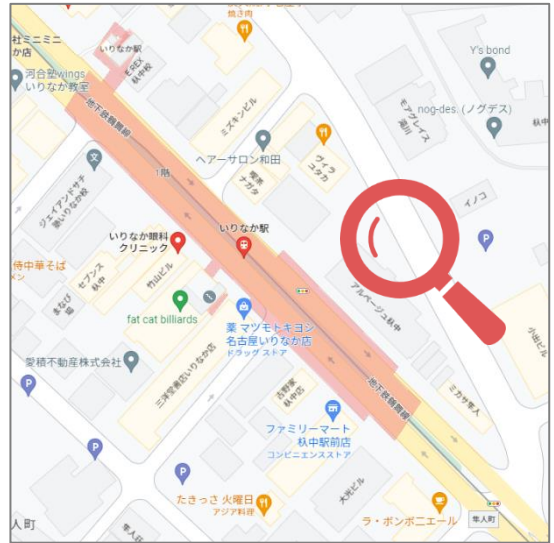

いりなか

集合場所：飯田街道側道沿い