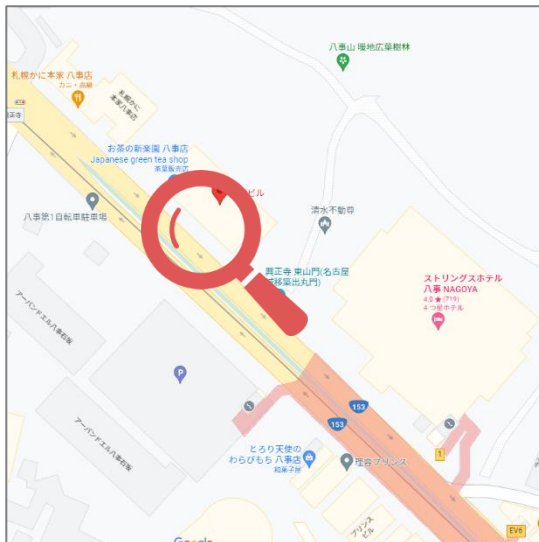

八事

集合場所：八事ビル前