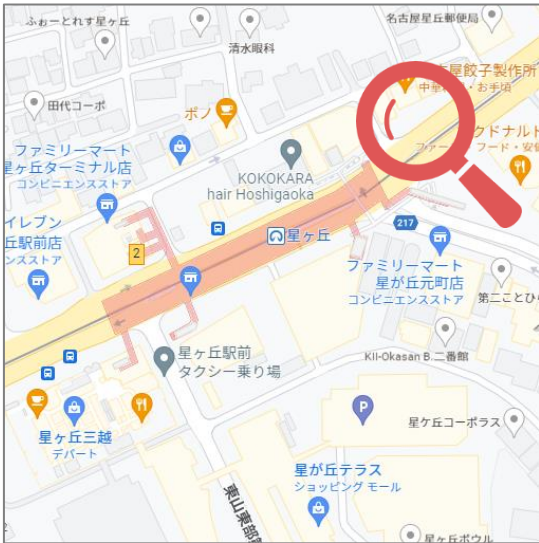

星ヶ丘

集合場所：名古屋餃子製作所前