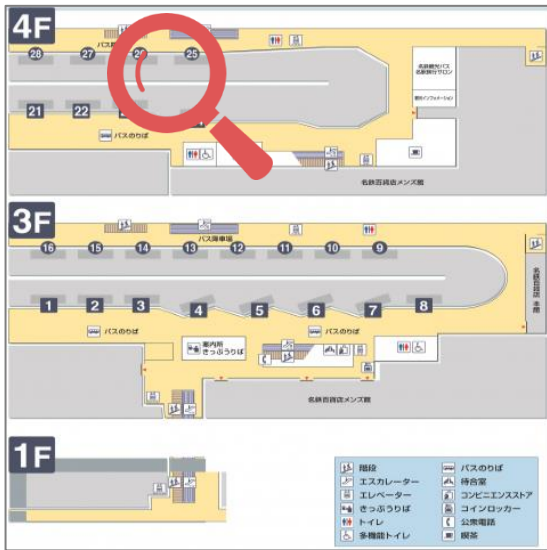

#### 名古屋（バスセンター）

集合場所：名鉄バスセンター  
4階バスのりば（24番乗り場）