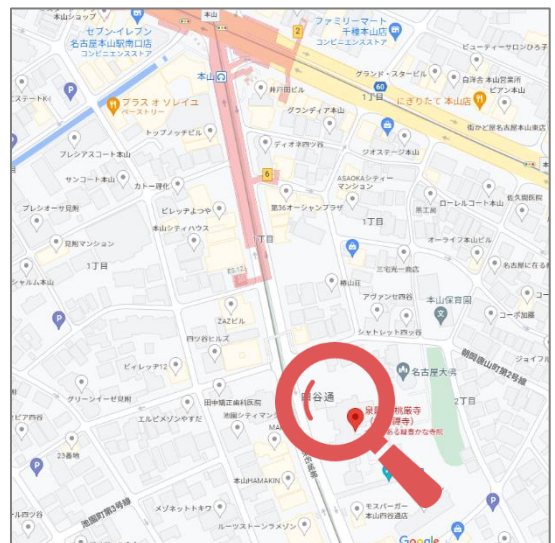

#### 名古屋（バスセンター）

集合場所：名鉄バスセンター  
4階バスのりば（24番乗り場）

#### 名古屋（エスカ）

集合場所：名古屋駅銀時計前

#### 金山

集合場所：金山総合ビル前  
（地下鉄6番出口付近）

#### 本山

集合場所：桃巖寺駐車場前