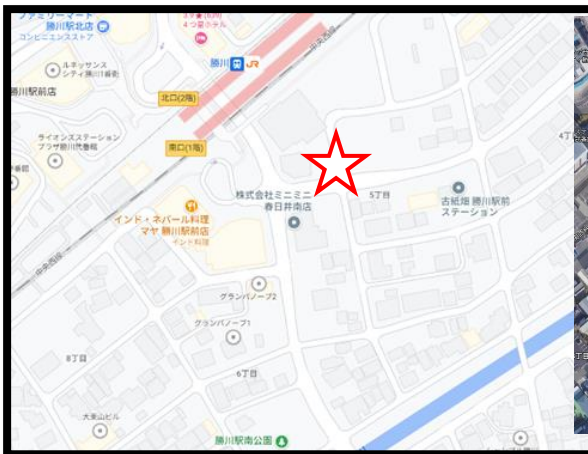

停留所	八事駅
集合時間（出発時間）	9：00 集合（9：15 発）
集合場所	八事ビル八事マンション前

停留所	藤が丘駅
集合時間（出発時間）	9：00 集合（9：15 発）
集合場所	三井のリハウス前パーキング横

停留所	本山駅
集合時間（出発時間）	9:00 集合（9:15 発）
集合場所	愛知銀行本山支店前

停留所	自由ヶ丘駅
集合時間（出発時間）	9:15 集合（9:25 発）
集合場所	自由ヶ丘駅 ロータリー

停留所	勝川駅
集合時間（出発時間）	9:00 集合（9:15 発）
集合場所	南側