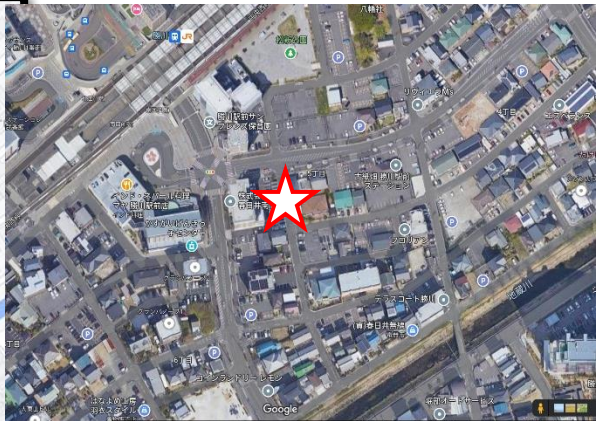

停留所	名古屋駅
集合時間（出発時間）	9:00 集合（9:15 発）
集合場所	名古屋駅銀時計前

A detailed map of the Nagoya Station area. A red star is placed on the map to indicate the bus stop location, which is in front of the silver clock (銀の時計) near the JR building. The map shows various station exits, including the new Tokaido Shinkansen North and South Transfer Points, and nearby landmarks like the JR building and the clock tower.

停留所	金山駅
集合時間（出発時間）	9:00 集合（9:15 発）
集合場所	金山総合ビル前

A map of the Kanayama Station area. A red star is placed on the map to indicate the bus stop location, which is in front of the Kanayama General Building (金山総合ビル). The map shows the station, surrounding streets, and various commercial buildings.

停留所	千種駅
集合時間（出発時間）	9:00 集合（9:15 発）
集合場所	Ferrari コーンズ名古屋ショールーム前

停留所	八事駅
集合時間（出発時間）	9:00 集合（9:15 発）
集合場所	八事ビル八事マンション前

停留所	藤が丘駅
集合時間（出発時間）	9:00 集合（9:15 発）
集合場所	三井のリハウス前パーキング横

停留所	本山駅
集合時間（出発時間）	9:00 集合（9:15 発）
集合場所	愛知銀行本山支店前

停留所	自由ヶ丘駅
集合時間（出発時間）	9:15 集合（9:25 発）
集合場所	自由ヶ丘駅 ロータリー

停留所	勝川駅
集合時間（出発時間）	9:00 集合（9:15 発）
集合場所	南側

◆徒歩・公共交通機関での入校方法

・開門は9:20です

北門

ゆとりーとライン「小幡緑地」下車の場合
⇒「北門」から入校してください

南門

市バス「緑ヶ丘住宅」下車の場合
⇒「南門」から入校してください