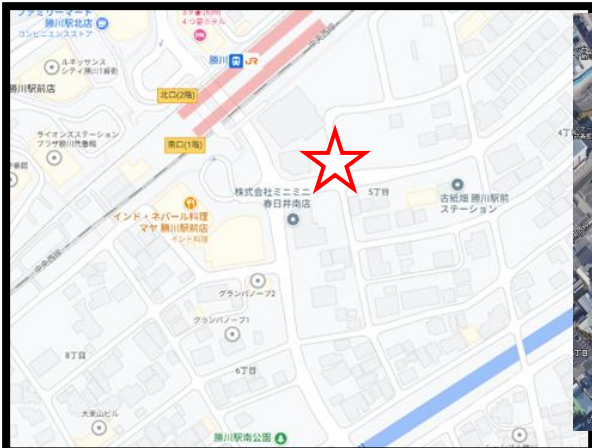

停留所	名古屋駅
集合時間（出発時間）	9:00 集合（9:15 発）
集合場所	名古屋駅銀時計前

A detailed map of the Nagoya Station area. A red star is placed on the map to indicate the bus stop location, which is in front of the silver clock (銀の時計) near the JR building. The map shows various station exits, including the new Tokaido Shinkansen North and South Transfer Points, and nearby landmarks like the JR building and the clock tower.

停留所	金山駅
集合時間（出発時間）	9:00 集合（9:15 発）
集合場所	金山総合ビル前

A map of the Kanayama Station area. A red star is placed on the map to indicate the bus stop location, which is in front of the Kanayama General Building (金山総合ビル). The map shows the station, surrounding streets, and various commercial buildings.

停留所	千種駅
集合時間（出発時間）	9:00 集合（9:15 発）
集合場所	Ferrari コーンズ名古屋ショールーム前

停留所	八事駅
集合時間（出発時間）	9:00 集合（9:15 発）
集合場所	八事ビル八事マンション前

停留所	藤が丘駅
集合時間（出発時間）	9:00 集合（9:15 発）
集合場所	三井のリハウス前パーキング横

停留所	本山駅
集合時間（出発時間）	9:00 集合（9:15 発）
集合場所	愛知銀行本山支店前

停留所	自由ヶ丘駅
集合時間（出発時間）	9:15 集合（9:25 発）
集合場所	自由ヶ丘駅 ロータリー

停留所	勝川駅
集合時間（出発時間）	9:00 集合（9:15 発）
集合場所	南側

◆徒歩・公共交通機関での入校方法

・開門は9:20です

北門

ゆとりーとライン「小幡緑地」下車の場合
⇒「北門」から入校してください

南門

市バス「緑ヶ丘住宅」下車の場合
⇒「南門」から入校してください