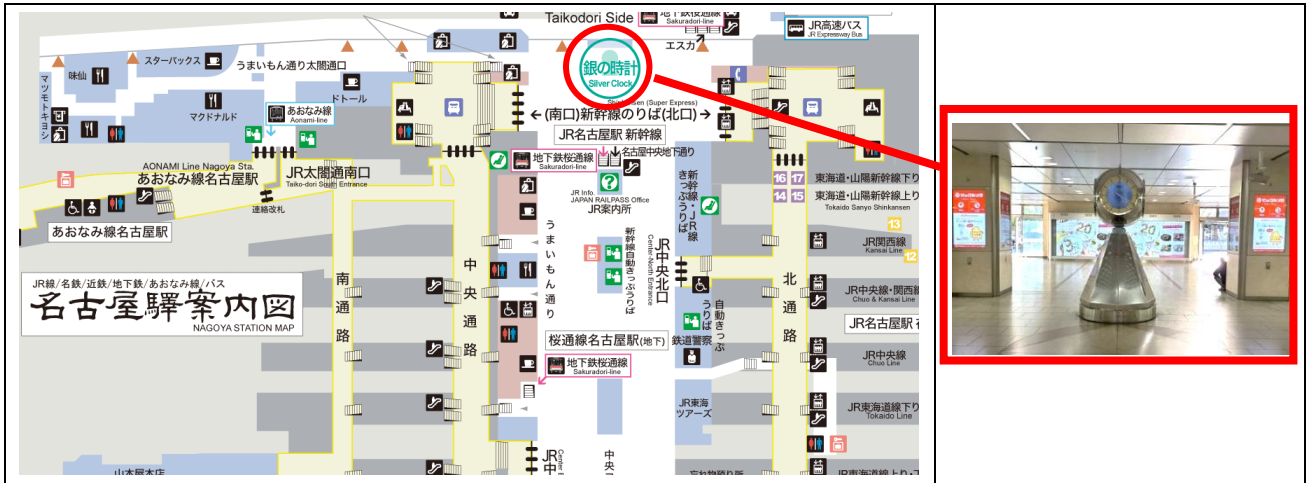

◆自家用車、公共交通機関、徒歩

受付9：30～

※集合時間より早く来校されても見学することはできません

◆スクールバス

【停留所】名古屋、金山、千種、いりなか-八事、本山-自由ヶ丘、星ヶ丘-藤が丘

【行き】各停留所によって集合時刻、出発時刻が異なります

詳しくは下記の各停留所案内をご確認ください

学校到着は9：40 予定です

【帰り】11：40 集合（11：45 発）

◆スクールバス各停留所案内

スクールバスは、以下の9路線で往復運行します。バス停留所には公共交通機関等でお越しください。出発時刻を過ぎた場合、ご乗車できませんのでご注意ください。停留所へ自家用車を乗り入れないでください。

☆名古屋

集合場所・時間 名古屋駅銀時計前 9:00 集合 (9:10 発)

☆金山

集合時間・場所 金山総合ビル前 (地下鉄6番出口付近) 9:00 集合 (9:10 発)

☆自由ヶ丘

集合・時間 自由ヶ丘駅ロータリー 9:15 集合 (9:25 発)

☆星ヶ丘

集合場所・時間 名古屋餃子製作所・かじや前 (高速バス停留所付近) 9:00 集合 (9:10 発)

☆藤が丘

集合場所・時間 ホテルルートイン Grand 名古屋藤が丘駅前付近 9:15 集合 (9:25 発)

◆徒歩・公共交通機関での来校方法

☆北門

ゆとりーとライン「白沢溪谷」「小幡緑地」
下車の場合
⇒「北門」から入校してください

☆南門

・市バス「緑ヶ丘住宅」下車の場合
・自家用車の場合
⇒「南門」から入校してください