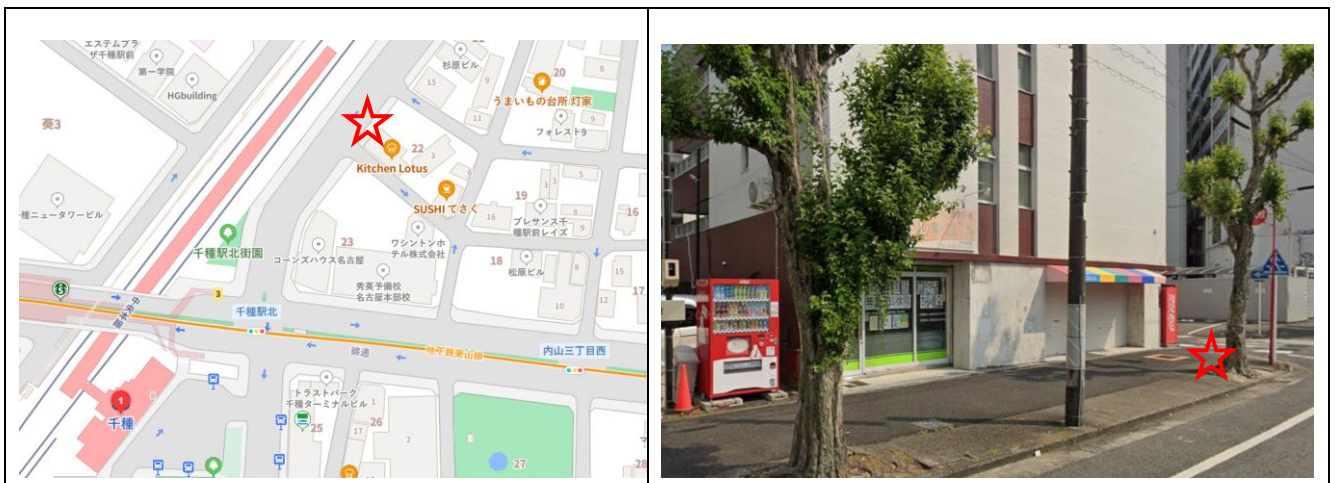

☆千種

集合場所・時間 韓国語教室付近 9:05 集合 (9:15 発)