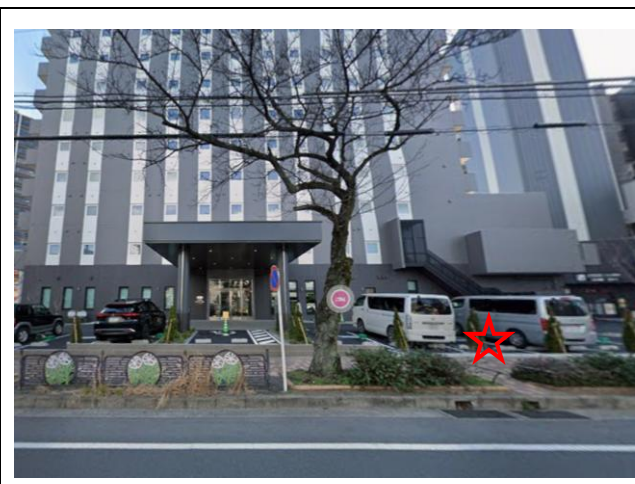

☆自由ヶ丘

集合・時間 自由ヶ丘駅ロータリー 9:15 集合 (9:25 発)

☆星ヶ丘

集合場所・時間 名古屋餃子製作所・かじや前 (高速バス停留所付近) 9:00 集合 (9:10 発)

☆藤が丘

集合場所・時間 ホテルルートイン Grand 名古屋藤が丘駅前付近 9:15 集合 (9:25 発)

◆徒歩・公共交通機関での来校方法

☆北門