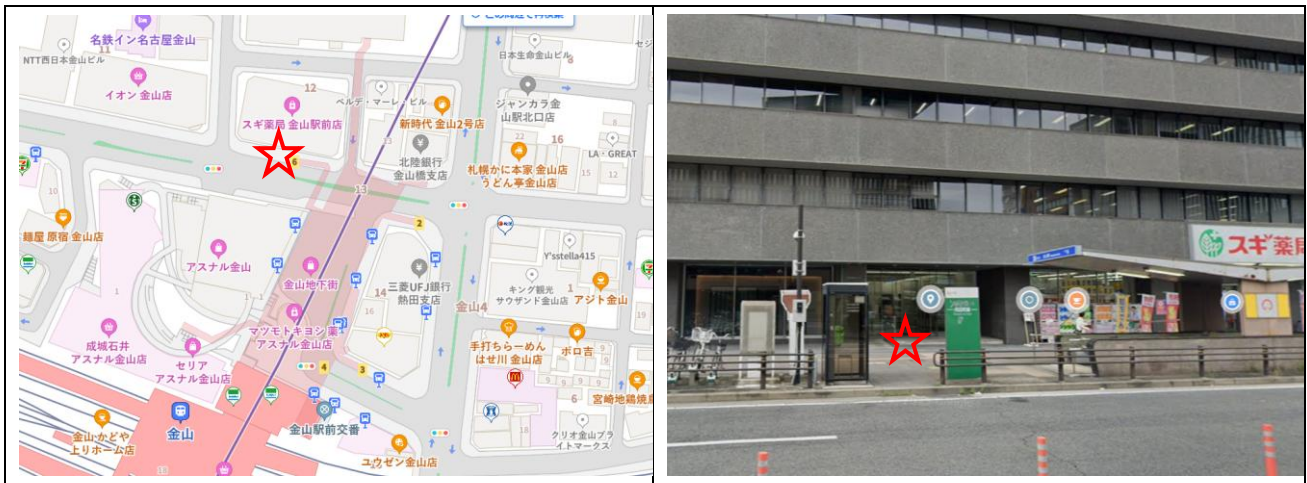

【帰り】11：40 集合（11：45 発）

◆スクールバス各停留所案内

スクールバスは、以下の9路線で往復運行します。バス停留所には公共交通機関等でお越しください。出発時刻を過ぎた場合、ご乗車できませんのでご注意ください。停留所へ自家用車を乗り入れないでください。

☆名古屋

集合場所・時間 名古屋駅銀時計前 9:00 集合 (9:10 発)

☆金山

集合時間・場所 金山総合ビル前 (地下鉄6番出口付近) 9:00 集合 (9:10 発)